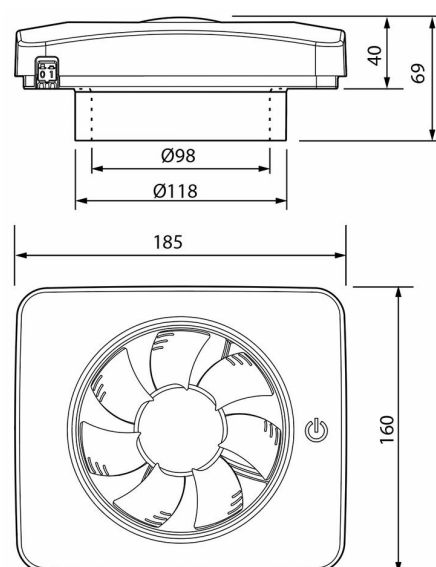

Fresh Intellivent SKY

Art. Nr 197402
DB nummer 2023794
VVS nummer 353402440

- Unik lugtsensor
- Intelligent og selvjusterende fugtstyring
- Høj kapacitet og lufttrykskapacitet
- Justering via app og touchpanel
- Svenskfremstillet og 5 års garanti

Intellivent SKY er en badeværelsesventilator fyldt med geniale sensorer for at give dig et sundt og behageligt indeklima på badeværelset, toilettet og i vaskerummet.

Funktioner

Intelligent fugtsensor, Lyssensor, Lugtsensor, Efterløbstimer, Timer, Konstant strøm, Tændkabel

Teknisk data

Placering	Vandret, Lodret
Maks. Tryk (Pa)	57
[ProductFreeToAirM3H]	140
Lydtrykniveau 3m - dB (A)	19
Strømforbrug (W)	5
Spænding (V)	100V AC, 110V AC, 230V AC
Tilslutning	1-fase
Isoleringsklasse	II
Type motor	EC
Trådløs	Bluetooth LE
Kapslingsklasse	IP 44
[ProductDuct]	100, 120, 125
[ProductUnpackageWidth]	185
[ProductUnpackageHeight]	160
[ProductUnpackageDepth]	67
Materiale	Plast
[ProductPlasticMaterialDetail]	ABS
[ProductEtimCode]	EC001141

Målskitse